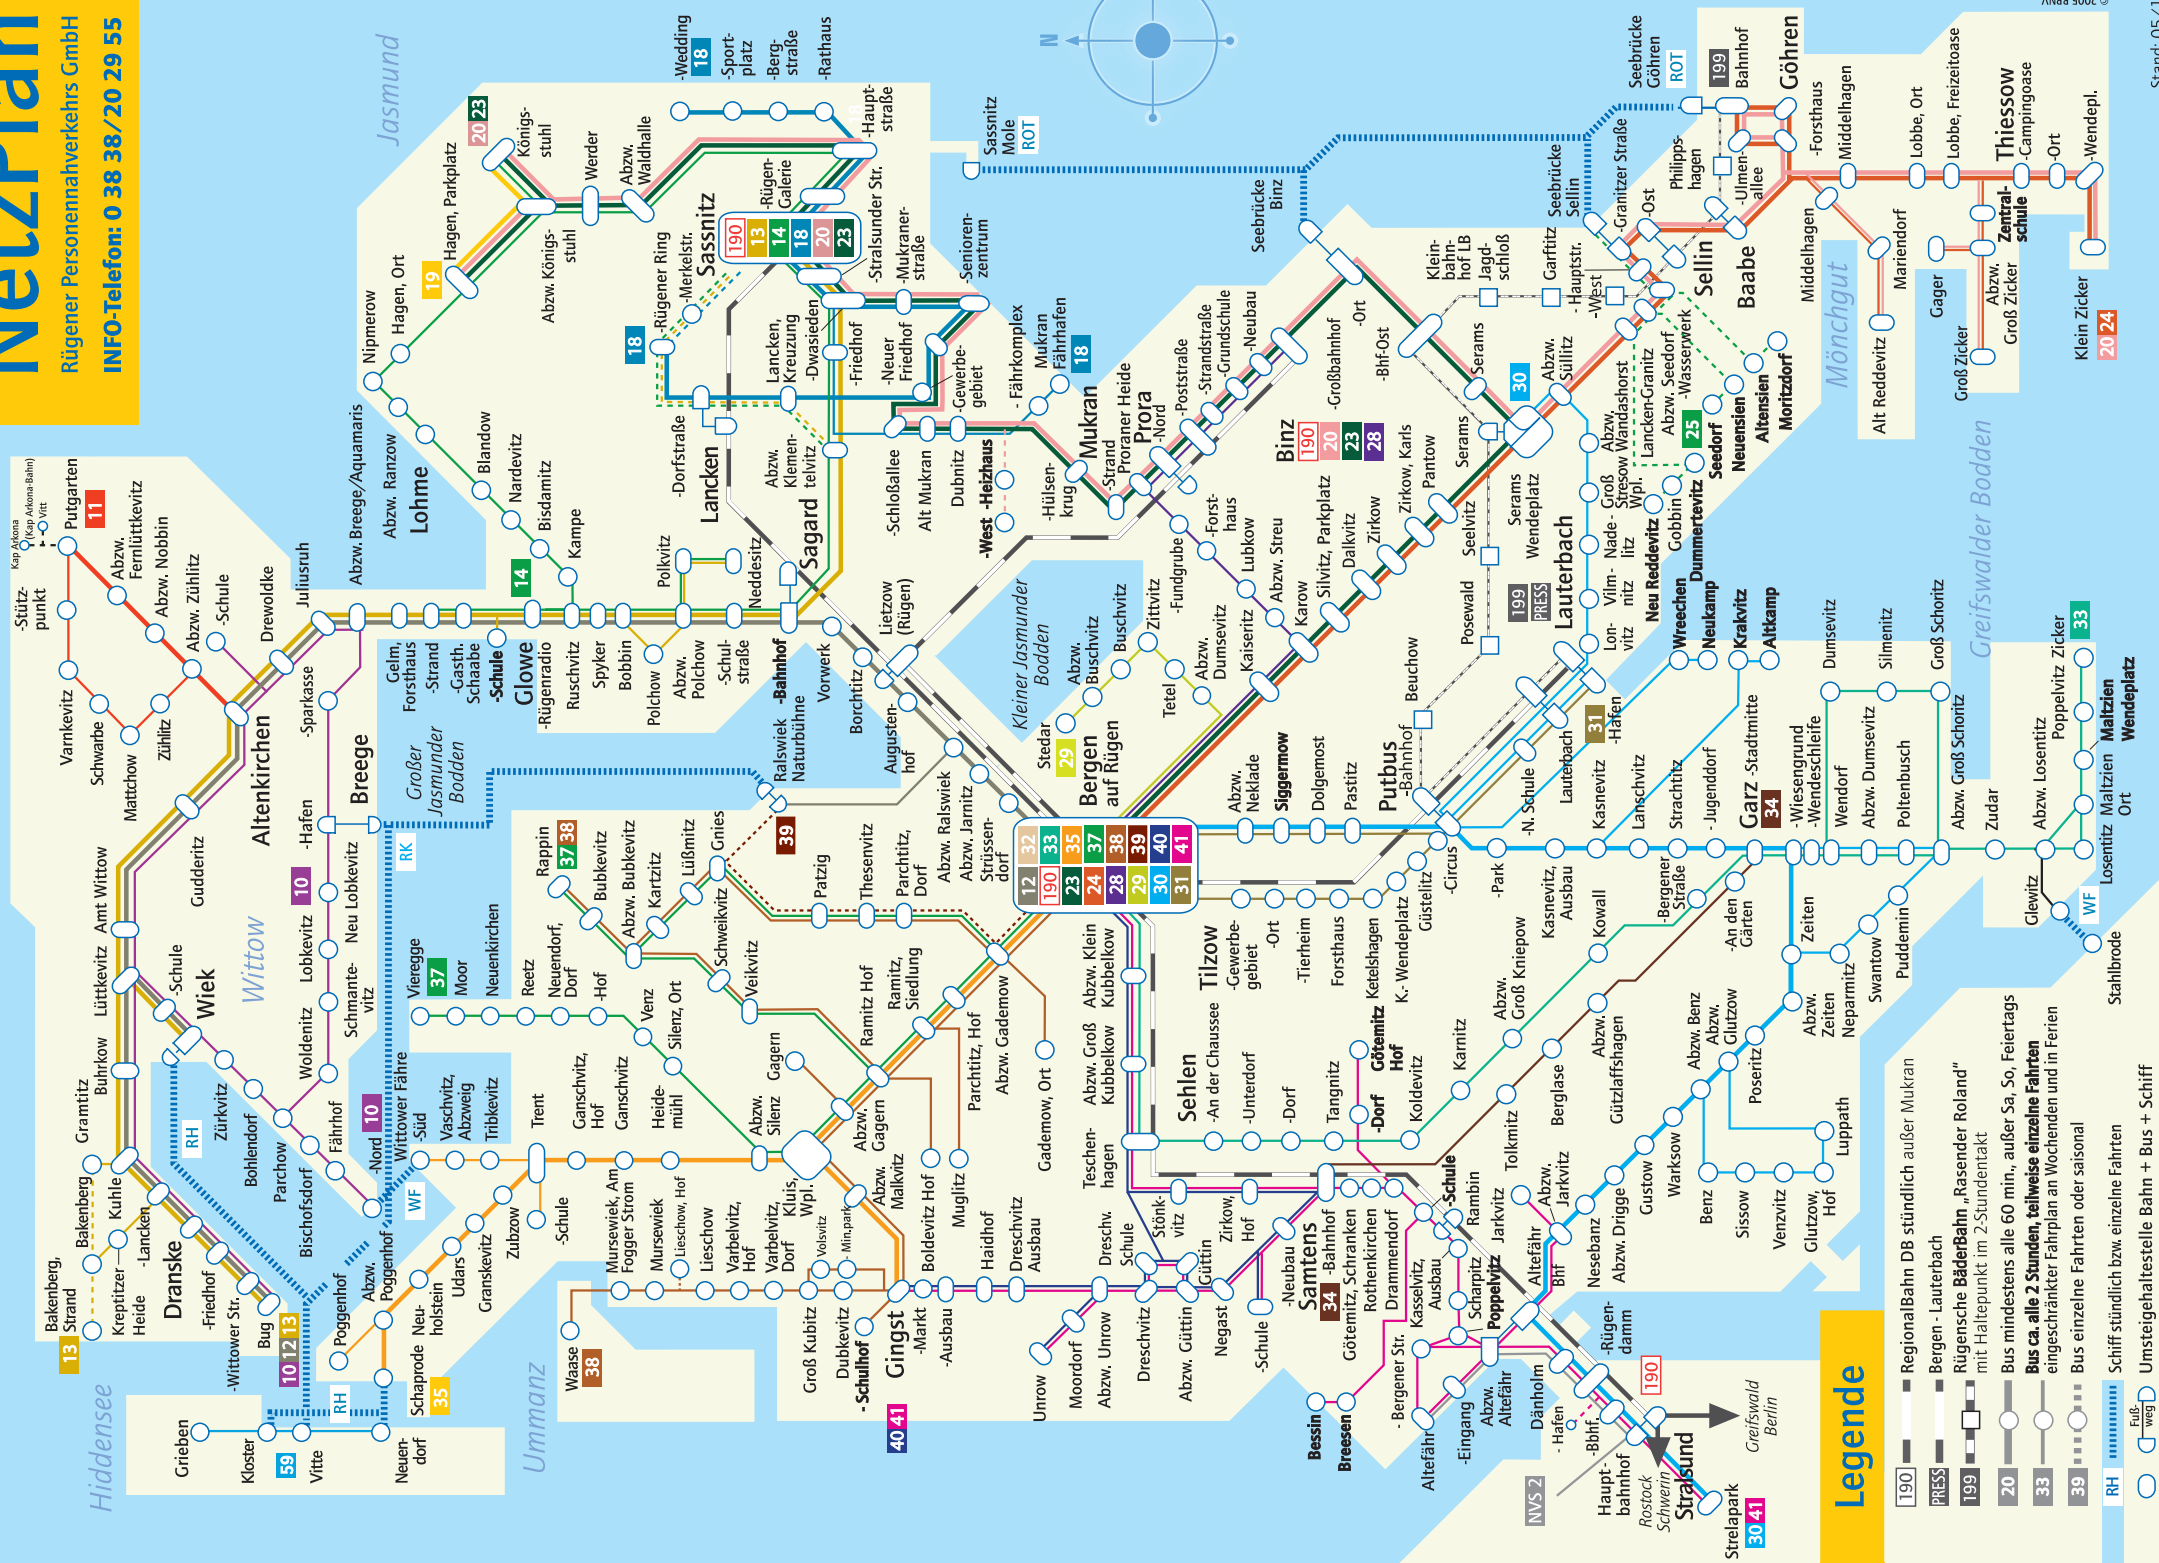

REEDEREI
HIDDENSEE

SWS
Unternehmensgruppe
Stadtwalke Stralsund

Herausgeber:

Rügener Personennahverkehrs GmbH

Tilzower Weg 33, 18528 Bergen auf Rügen

Info-Telefon: 03838 / 202955

Linienübersicht

10	Wiek-Altenkirchen-Breege-Dranske
11	Altenkirchen-Putgarten / Kap Arkona
12	Bergen-Sagard-Dranske-Bug
13	Sassnitz-Sagard-Wiek-Dranske-Bug
14	Sassnitz-Königsstuhl-Glowe-Sagard-Sassnitz
18	Stadtverkehr Sassnitz (bis Fährhafen Mukran)
19	Pendelbus Parkplatz Hagen - Königsstuhl
20	Königsstuhl-Sassnitz-Binz-Göhren-Klein Zicker
23	Königsstuhl-Sassnitz-Binz-Bergen
24	Bergen-Sellin-Göhren-Klein Zicker
25	Ortsbus Sellin
28	Bergen-Binz-Bergen/Sassnitz
29	Bergen-Stedar-Bergen
30	Bergen/Serams-Putbus-Garz-Stralsund
31	Bergen-Tilzow-Ketelhagen-Lauterbach, Hafen
32	Stadtverkehr Bergen
33	Bergen-Sehlen-Garz-Zicker
34	Garz-Samtens
35	Bergen-Gingst-Trent-Schaprode/Wittower Fähre
37	Bergen-Vieregge
38	Bergen-Gingst-Waase (Ummann)

39	StörtebekerBus nach Ralswiek (saisonal)
40	Bergen-Samtens-Gingst
41	Bergen/Gingst-Samtens-Stralsund
59	Inselbus Hiddensee

SWS Nahverkehr GmbH

SWS 2
Altefähr-Stralsund

Rügensche BäderBahn

199
Lauterbach Mole-Putbus-Binz-Göhren

Deutsche Bahn AG

190
Sassnitz-Bergen-Stralsund

190
Binz-Bergen

Eisenbahn-Bau- und Betriebsgesellschaft

Pressnitzalbahn mbH (PRESS)

198
Bergen-Putbus-Lauterbach Mole

Reederei Hiddensee

R.H.
Schaprode-Hiddensee-Schaprode

Weißer Flotte

W.F.
Wittower Fähre und Glewitzer Fähre

Reederei Kipp

R.K.
Ralswiek-Breege-Hiddensee

Legende

- 190** Regionalbahn DB stündlich außer Mukran
- PRESS** Bergen - Lauterbach
- 199** Rügensche Bäderbahn „Rasender Roland“ mit Haltepunkt im 2-Stundentakt
- 20** Bus mindestens alle 60 min., außer Sa, So, Feiertags
- 33** Bus ca. alle 2 Stunden, teilweise einzelne Fahrten eingeschränkter Fahrplan an Wochenend und in Ferien
- 39** Bus einzelne Fahrten oder saisonal
- RH** Schiff stündlich bzw. einzelne Fahrten
- Ewg** Schiff stündlich bzw. einzelne Fahrten
- weg** Umsteigehaltestelle Bahn + Bus + Schiff