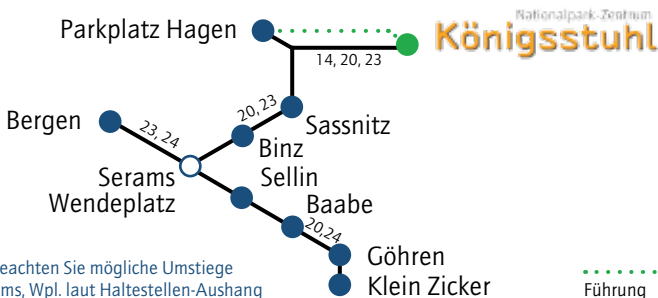

Bietet am Lösungstag:

- Unbegrenzte Nutzung aller Busse der RPNV GmbH auf Rügen und in Stralsund
- Einmaligen Eintritt in das Nationalpark-Zentrum Königsstuhl mit: Erlebnisausstellung, Multivisionskino, Sonderausstellungen, Nationalpark-Information, Saisonale Outdoor-Aktionen, Aussichtsplattform Königsstuhl

Unser Tipp:

Mit dem KönigsstuhlTicket ist am Lösungstag z. B. auch die Fahrt zu weiteren Sehenswürdigkeiten oder die Nutzung unserer Störtebeker-Busse nach Ralswiek und des TheaterBusses nach Putbus möglich. Genießen Sie Ihren Tag!

KönigsstuhlTicket

1 Erwachsener (ab 15 Jahre)	15,00 €
1 Familie bis 5 Pers., davon max. 2 Erw.)	30,00 €

Bergen/Göhren – Parkplatz Hagen – Königsstuhl

Bitte beachten Sie mögliche Umstiege
in Serams, Wpl. laut Haltestellen-Aushang